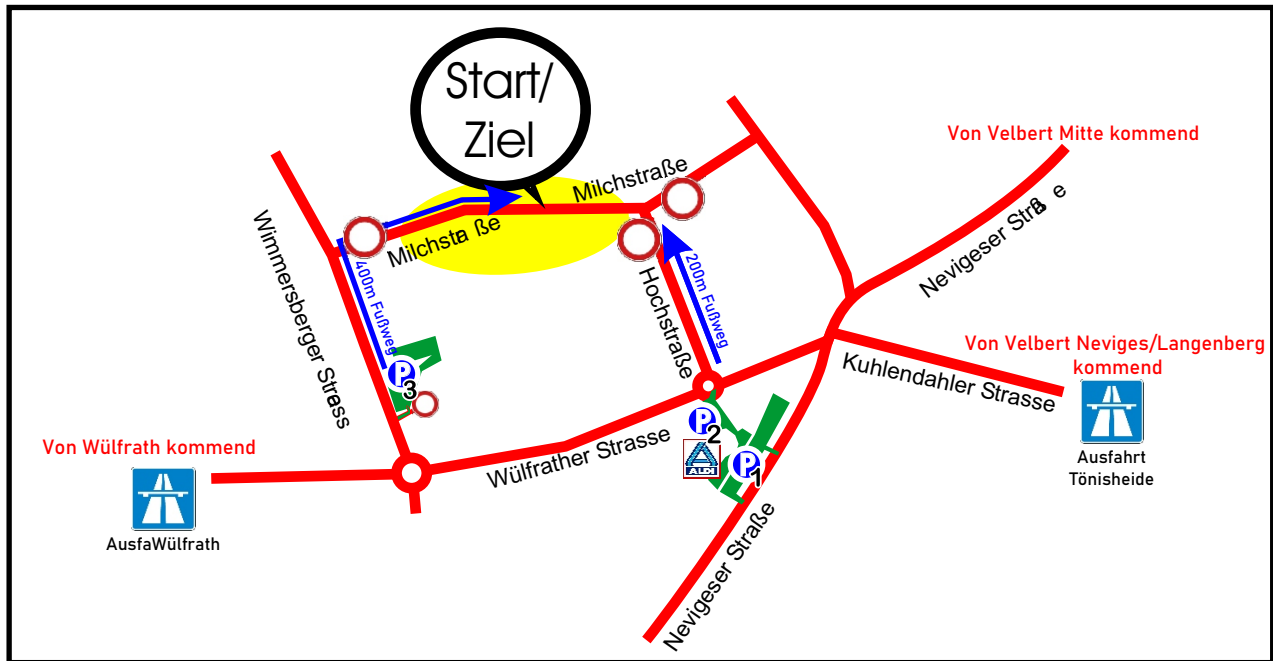

ASV-Lhoist-Eignerbachlauf

Anfahrt und Parken

A535 Ausfahrt Tönisheide

- Richtung Tönisheide auf Kuhlendahler Strasse.
- Entweder an der Kreuzung links abbiegen auf Nevigeser Straße und dann rechts auf den Parkplatz.
- Oder über die Kreuzung geradeaus und im Kreisverkehr dritte Ausfahrt auf den Parkplatz von Aldi
- Oder über die Kreuzung geradeaus, im ersten Kreisverkehr zweite Ausfahrt (geradeaus) und beim nächsten Kreisverkehr rechts auf die Wimmersberger Strasse. Dann rechts auf die Einfahrt und durch das linke Tor.