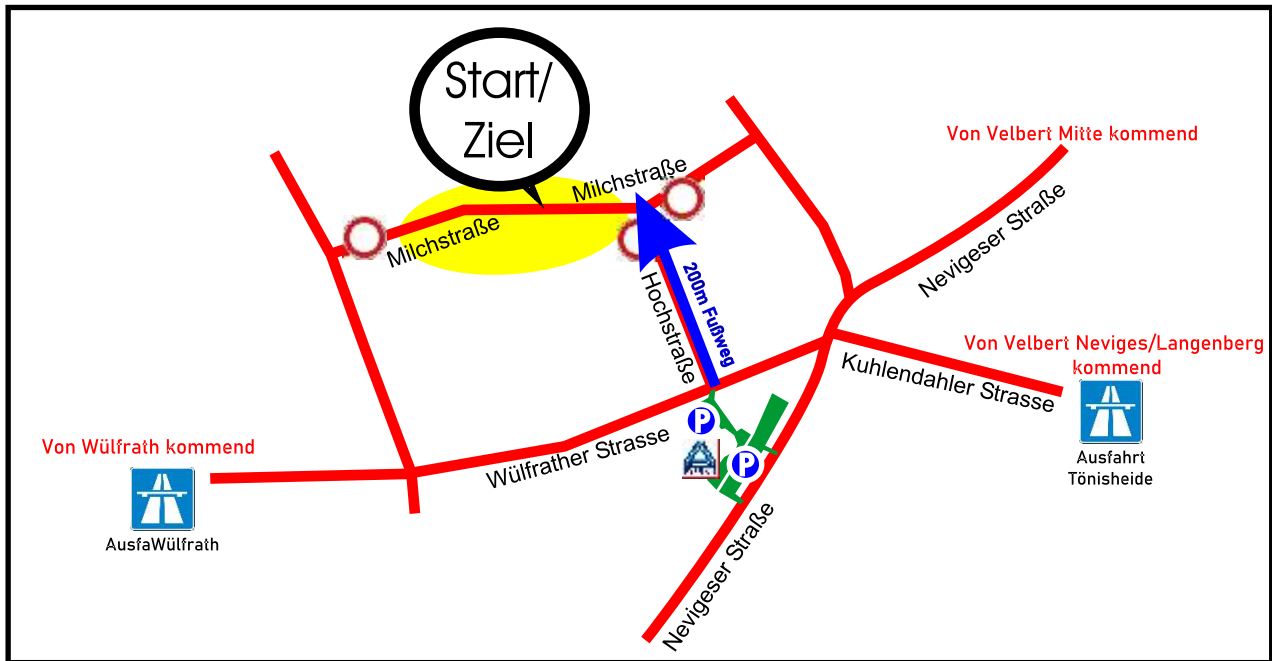

ASV-Lhoist-Eignerbachlauf

Anfahrt und Parken

A535 Ausfahrt Tönisheide

Links abbiegen auf Kuhlendahler Strasse. Entweder über die Kreuzung geradeaus und im Kreisverkehr dritte Ausfahrt auf den Parkplatz von Aldi oder an der Kreuzung links abbiegen auf Nevigeser Straße und dann direkt rechts auf den Parkplatz.

Start-/Ziel

Von den Parkplätzen aus am Aldi-Supermarkt vorbei über den Kreisverkehr hinweg sind es nur 200 m die Hochstraße entlang bis zur Milchstraße.